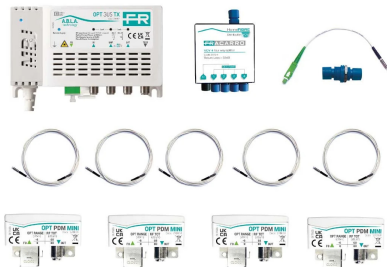

## K OPT-PDM-MINI

### OPT PDM

La gamme exclusive de récepteurs optiques miniaturisés **OPT-PDM** exploite le potentiel offert par l'infrastructure optique passive FTTH pour créer un système de distribution TV-SAT (IF-IF) même dans les systèmes résidentiels de petite et moyenne taille.

Les récepteurs optiques **sont complètement passifs et aucune alimentation n'est nécessaire**. La seule composante lumineuse disponible en sortie de l'émetteur optique OPT-MBJ et transportée par la fibre optique est suffisante pour faire fonctionner les récepteurs optiques et avoir le bon signal RF de la plus haute qualité sur le connecteur de sortie coaxial à connecter au Téléviseurs ou décodeurs sat.  
(dimensions 47x33x15mm)

### Spécifications techniques

Le kit contient

- 1 transmetteur optique OPT 3US TX (270657)
- 1 répartiteur miniature VOV4 (287211)
- 5 liens optiques MINI de 10 mètres (287221)
- 1 adaptateur MINI-SC/APC PR ADAPT (287226)
- 4 récepteurs optiques passifs miniaturisés OPT-PDM-MINI (270654)